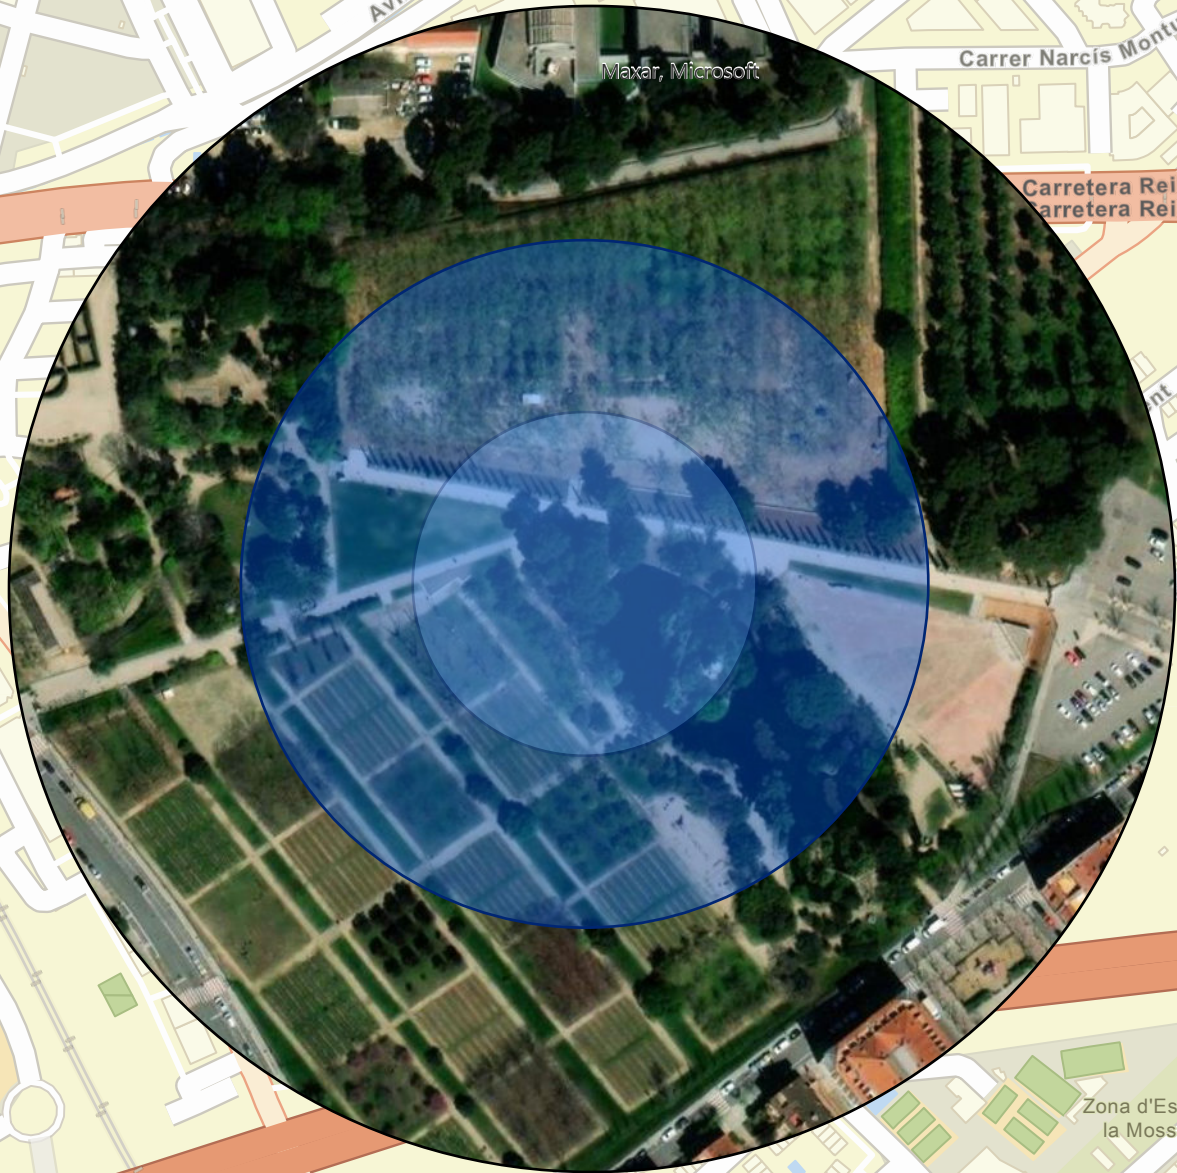

GEOCACHING SEAS JOVE

Festa Major Sant Just 2023

0 0,05 0,1 0,2 Quilòmetres

Punt	Localització
2	Torreblanca

Radi

50m
100m