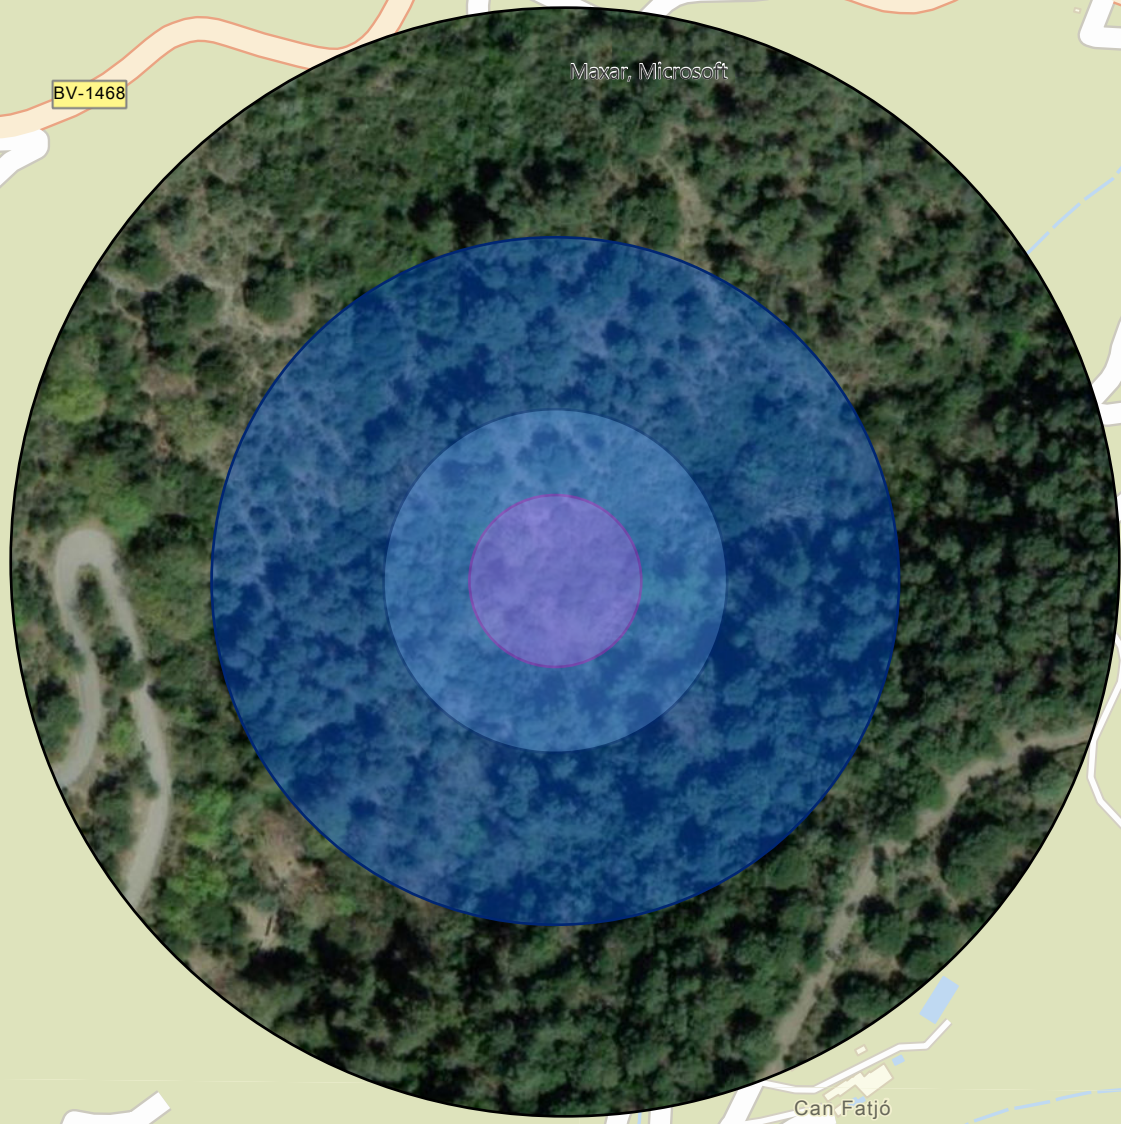

GEOCACHING SEAS JOVE

Festa Major Sant Just 2023

BV-1468

Can Cuiàs

Maxar, Microsoft

Can Fatjó

Punt	Localització
8	Font de Can Merlès

Radi

- 50m
- 100m
- 25m