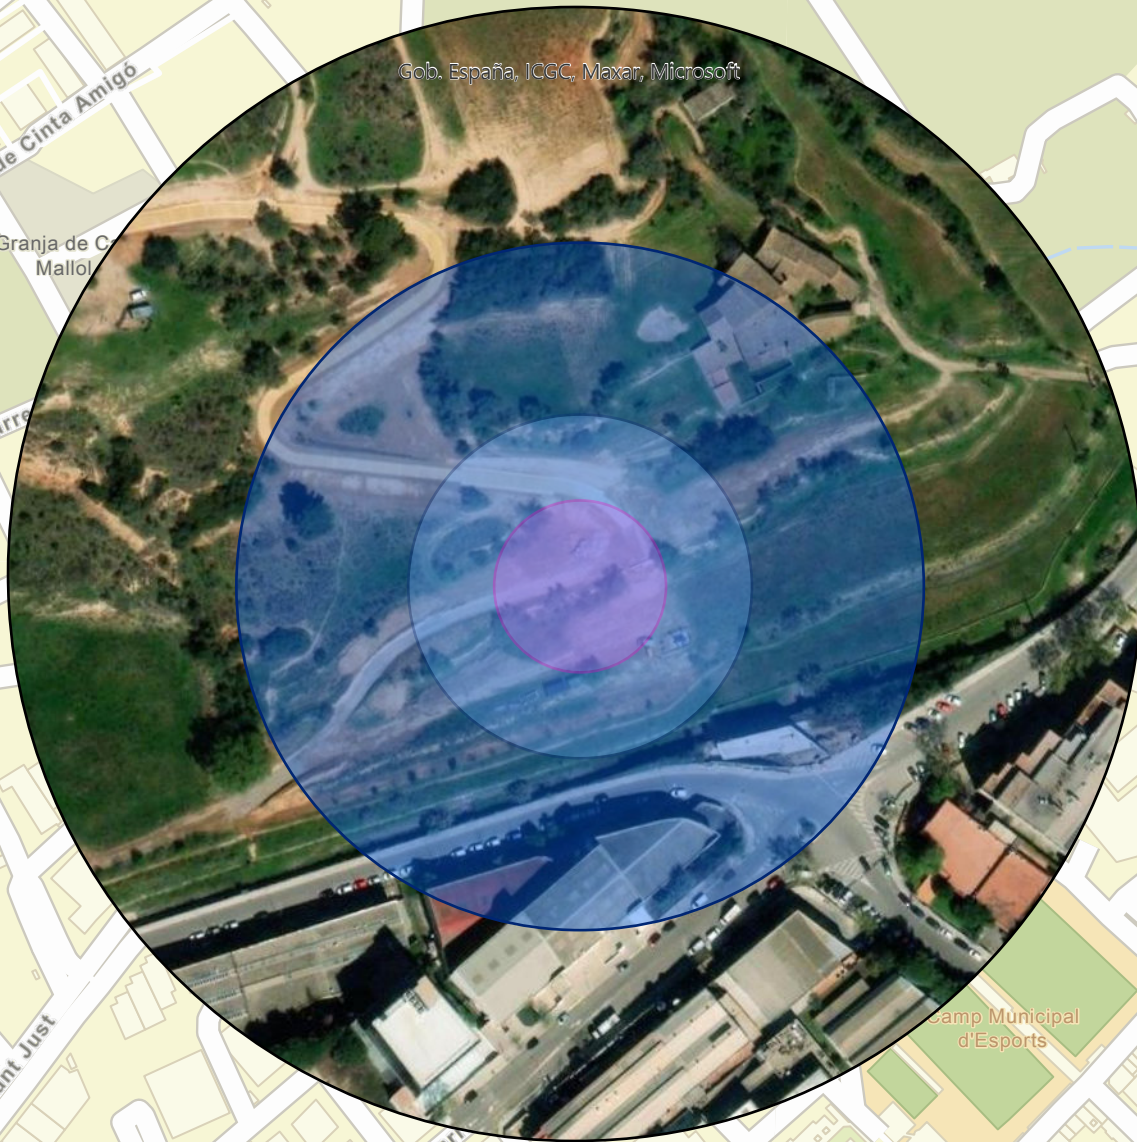

# GEOCACHING SEAS JOVE

Festa Major Sant Just 2023

0 0,03 0,05 0,1 Quilometres

| Punt | Localització |
|------|--------------|
| 3    | Can Gelabert |

**Radi**

- 50m
- 100m
- 25m

Carretera Reial  
Carretera Reial